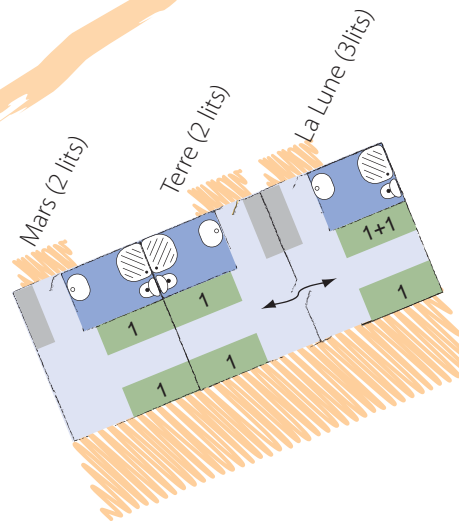

# CENTRE DU GRAOUX Belin - Beliet

**PETITE PLANETE**  
6 places

**SOLEIL**  
5 places et 1 kitchenette

**PLANETE GEANTE**  
8 places

**PETITE PLANETE**  
7 places  
(dont 1 lit superposé)

→  
Vers Parking

←  
Accès vers l'Accueil

**Module hébergement  
TOTAL : 26 places**

chaque chambre est équipée de 2 lits, WC et salle de bain  
accueil handicapés : chambre Vénus et Pluton  
1 + 1 = lits superposés