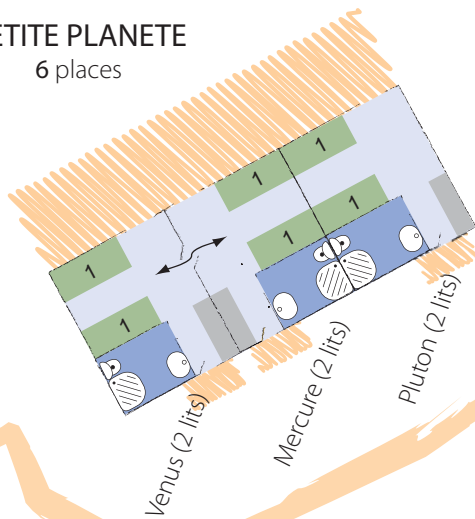

# CENTRE DU GRAOUX Belin - Beliet

**PETITE PLANETE**  
6 places

**SOLEIL**  
5 places et 1 kitchenette

**PLANETE GEANTE**  
8 places

**PETITE PLANETE**  
7 places  
(dont 1 lit superposé)

→  
Vers Parking

←  
Accès vers l'Accueil

**Module hébergement  
TOTAL : 26 places**

chaque chambre est équipée de 2 lits, WC et salle de bain  
accueil handicapés : chambre Vénus et Pluton  
1 + 1 = lits superposés