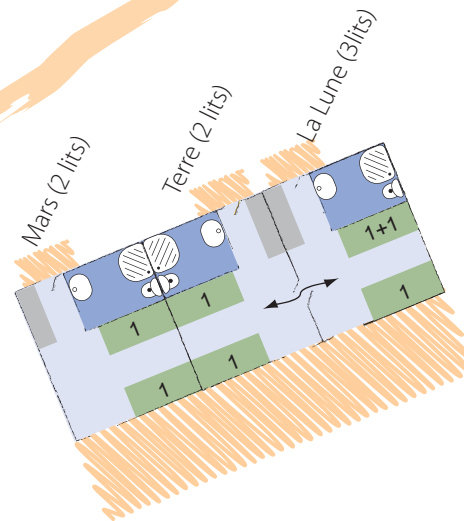

# CENTRE DU GRAOUX Belin - Beliet

**PETITE PLANETE**  
6 places

**SOLEIL**  
5 places et 1 kitchenette

**PLANETE GEANTE**  
8 places

**PETITE PLANETE**  
7 places  
(dont 1 lit superposé)

→  
Vers Parking

←  
Accès vers l'Accueil

**Module hébergement  
TOTAL : 26 places**

chaque chambre est équipée de 2 lits, WC et salle de bain  
accueil handicapés : chambre Vénus et Pluton  
1 + 1 = lits superposés