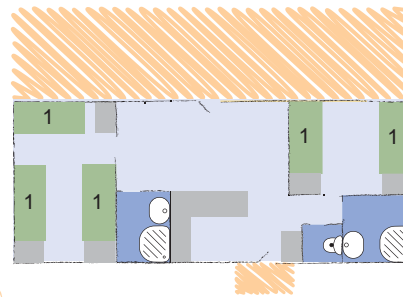

# CENTRE DU GRAOUX Belin - Beliet

**PETITE PLANETE**  
6 places

**SOLEIL**  
5 places et 1 kitchenette

**PLANETE GEANTE**  
8 places

**PETITE PLANETE**  
7 places  
(dont 1 lit superposé)

→  
Vers Parking

←  
Accès vers l'Accueil

**Module hébergement  
TOTAL : 26 places**

chaque chambre est équipée de 2 lits, WC et salle de bain  
accueil handicapés : chambre Vénus et Pluton  
1 + 1 = lits superposés