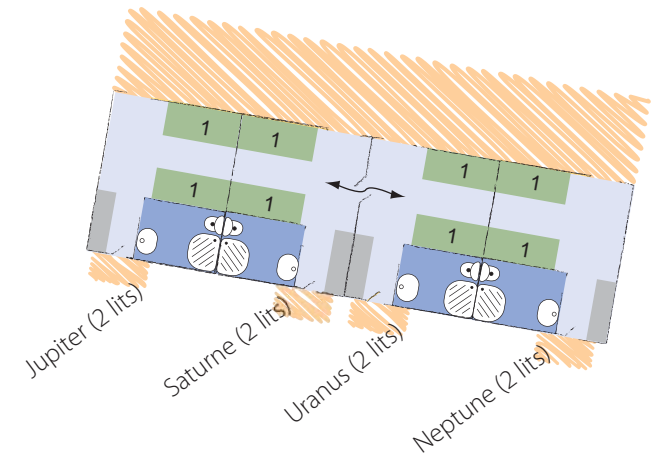

# CENTRE DU GRAOUX Belin - Beliet

**PETITE PLANETE**  
6 places

**SOLEIL**  
5 places et 1 kitchenette

**PLANETE GEANTE**  
8 places

**PETITE PLANETE**  
7 places  
(dont 1 lit superposé)

→  
Vers Parking

←  
Accès vers l'Accueil

**Module hébergement  
TOTAL : 26 places**

chaque chambre est équipée de 2 lits, WC et salle de bain  
accueil handicapés : chambre Vénus et Pluton  
1 + 1 = lits superposés