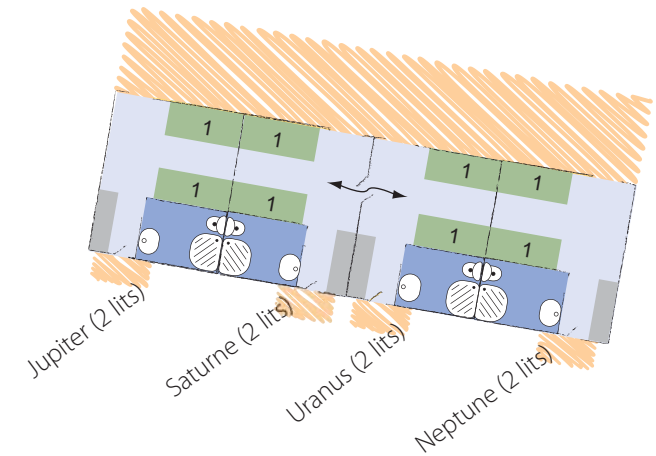

# CENTRE DU GRAOUX Belin - Beliet

**PETITE PLANETE**  
6 places

**SOLEIL**  
5 places et 1 kitchenette

**PLANETE GEANTE**  
8 places

**PETITE PLANETE**  
7 places  
(dont 1 lit superposé)

→  
Vers Parking

←  
Accès vers l'Accueil

**Module hébergement  
TOTAL : 26 places**

chaque chambre est équipée de 2 lits, WC et salle de bain  
accueil handicapés : chambre Vénus et Pluton  
1 + 1 = lits superposés