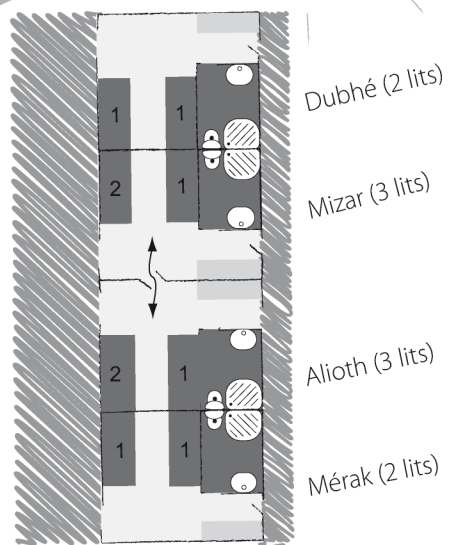

CENTRE DU GRAOUX

Belin - Béliet

Accès vers l'Accueil

GRANDE OURSE
10 places

LA LYRE
4 places
et 1 kitchenette

ANDROMEDE
8 places

Alioth (3 lits)

Méraak (2 lits)

Caph (2 lits)

Module hébergement
TOTAL : 36 places

ORION
7 places

CASSIOPEE
7 places

chaque chambre est équipée de 2 lits, WC et salle d'eau
accueil handicapés : chambre Bételgeuse et Béllatrix
2 = lits superposés

CENTRE DU GRAOUX Belin - Béliet

PETITE PLANETE
8 places

SOLEIL
5 places et 1 kitchenette

PLANETE GEANTE
10 places

PETITE PLANETE
8 places

Vers Parking

Accès vers l'Accueil

**Module hébergement
TOTAL : 31 places**

chaque chambre est équipée de 2 ou 3 lits, WC et salle d'eau
accueil handicapés : chambre Vénus et Pluton
2 = lits superposés