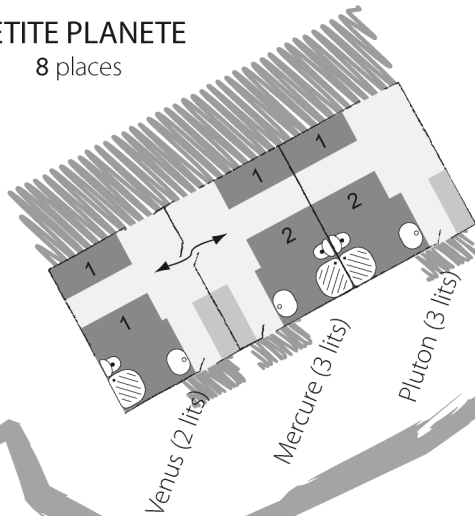

CENTRE DU GRAOUX

Belin - Béliet

Accès vers l'Accueil

GRANDE OURSE
10 places

LA LYRE
4 places
et 1 kitchenette

ANDROMEDE
8 places

Alioth (3 lits)

Méraak (2 lits)

Bételgeuse (2 lits)

Rigel (2 lits)

Béllatrix (3 lits)

Mirach (3 lits)

Sirah (2 lits)

Alamak (3 lits)

Ruchbak (2 lits)

Scheoir (3 lits)

Caph (2 lits)

Module hébergement
TOTAL : 36 places

ORION
7 places

CASSIOPEE
7 places

chaque chambre est équipée de 2 lits, WC et salle d'eau
accueil handicapés : chambre Bételgeuse et Béllatrix
2 = lits superposés

CENTRE DU GRAOUX Belin - Béliet

PETITE PLANETE
8 places

SOLEIL
5 places et 1 kitchenette

PLANETE GEANTE
10 places

PETITE PLANETE
8 places

Vers Parking

Accès vers l'Accueil

**Module hébergement
TOTAL : 31 places**