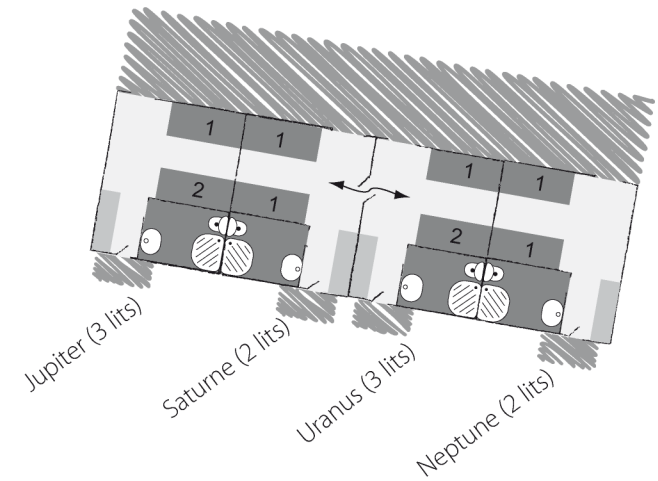

CENTRE DU GRAOUX

Belin - Béliet

Accès vers l'Accueil

GRANDE OURSE
10 places

LA LYRE
4 places
et 1 kitchenette

ANDROMEDE
8 places

Alioth (3 lits)

Méraak (2 lits)

Caph (2 lits)

Module hébergement
TOTAL : 36 places

ORION
7 places

CASSIOPEE
7 places

chaque chambre est équipée de 2 lits, WC et salle d'eau
accueil handicapés : chambre Bételgeuse et Béllatrix
2 = lits superposés

CENTRE DU GRAOUX Belin - Béliet

PETITE PLANETE
8 places

SOLEIL
5 places et 1 kitchenette

PLANETE GEANTE
10 places

PETITE PLANETE
8 places

Vers Parking

Accès vers l'Accueil

**Module hébergement
TOTAL : 31 places**

chaque chambre est équipée de 2 ou 3 lits, WC et salle d'eau
accueil handicapés : chambre Vénus et Pluton
2 = lits superposés