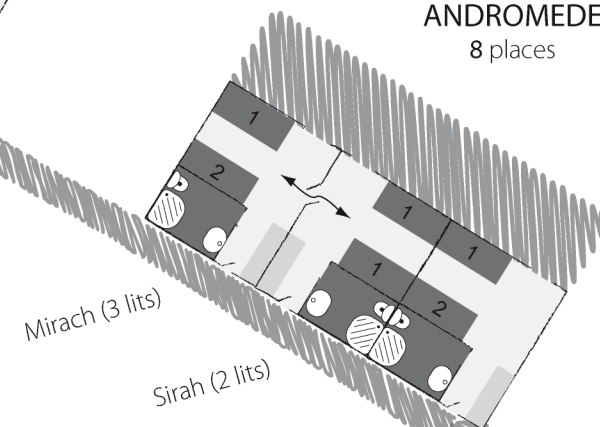

CENTRE DU GRAOUX

Belin - Béliet

Accès vers l'Accueil

GRANDE OURSE
10 places

LA LYRE
4 places
et 1 kitchenette

ANDROMEDE
8 places

Alioth (3 lits)

Méraak (2 lits)

Bételgeuse (2 lits)

Rigel (2 lits)

Béllatrix (3 lits)

Mirach (3 lits)

Sirah (2 lits)

Alamak (3 lits)

Ruchbak (2 lits)

Scheoir (3 lits)

Caph (2 lits)

Module hébergement
TOTAL : 36 places

ORION
7 places

CASSIOPEE
7 places

chaque chambre est équipée de 2 lits, WC et salle d'eau
accueil handicapés : chambre Bételgeuse et Béllatrix
2 = lits superposés

CENTRE DU GRAOUX Belin - Béliet

PETITE PLANETE
8 places

SOLEIL
5 places et 1 kitchenette

PLANETE GEANTE
10 places

PETITE PLANETE
8 places

Vers Parking

Accès vers l'Accueil

**Module hébergement
TOTAL : 31 places**