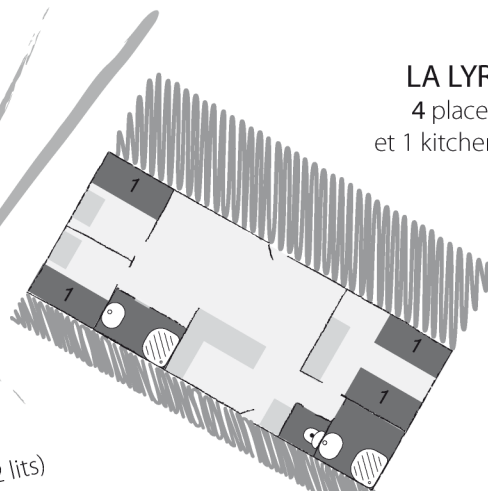

CENTRE DU GRAOUX

Belin - Béliet

Accès vers l'Accueil

GRANDE OURSE
10 places

LA LYRE
4 places
et 1 kitchenette

ANDROMEDE
8 places

Alioth (3 lits)

Méraak (2 lits)

Bételgeuse (2 lits)

Rigel (2 lits)

Béllatrix (3 lits)

Mirach (3 lits)

Sirah (2 lits)

Alamak (3 lits)

Ruchbak (2 lits)

Scheoir (3 lits)

Caph (2 lits)

Module hébergement
TOTAL : 36 places

ORION
7 places

CASSIOPEE
7 places

chaque chambre est équipée de 2 lits, WC et salle d'eau
accueil handicapés : chambre Bételgeuse et Béllatrix
2 = lits superposés

CENTRE DU GRAOUX Belin - Béliet

PETITE PLANETE
8 places

SOLEIL
5 places et 1 kitchenette

PLANETE GEANTE
10 places

PETITE PLANETE
8 places

Vers Parking

Accès vers l'Accueil

**Module hébergement
TOTAL : 31 places**